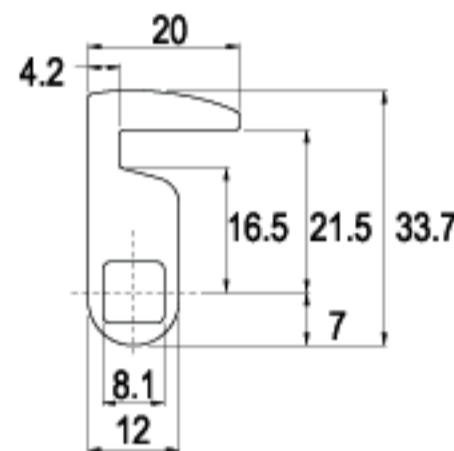

16 RAINBOW ZINC

LENGTH 39.0mm

G-282-16

16 RAINBOW ZINC

LENGTH 41.0mm

G-281-16

16 RAINBOW ZINC

LENGTH 41.0mm

LENGTH 33.7mm

G-263-16

16 RAINBOW ZINC

LENGTH 46.5mm

G-264-16

16 RAINBOW ZINC

LENGTH 49.0mm

G-266-16