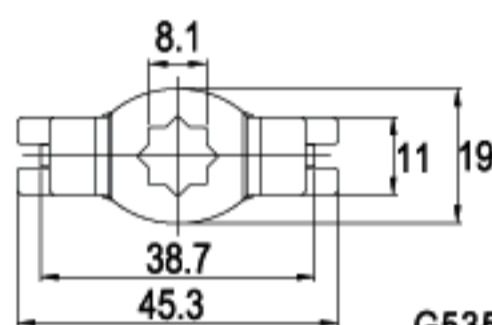

LENGTH 45.3mm

G535-16

16 RAINBOW ZINC

LENGTH 46.0mm

C13-16

16 RAINBOW ZINC

LENGTH 46.0mm

C77-16