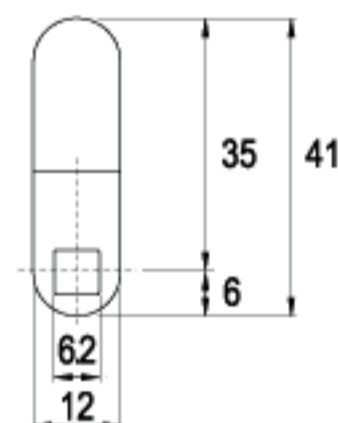

LENGTH 41.25mm

G538-16

16 RAINBOW ZINC

LENGTH 47.0mm

G490-16

16 RAINBOW ZINC

LENGTH 67.95mm

G533-16

16 RAINBOW ZINC

LENGTH 39.0mm

G-282-16

16 RAINBOW ZINC

LENGTH 41.0mm

G-281-16

16 RAINBOW ZINC

LENGTH 41.0mm

LENGTH 33.7mm

G-263-16

16 RAINBOW ZINC

LENGTH 46.5mm

G-264-16

16 RAINBOW ZINC

LENGTH 49.0mm

G-266-16