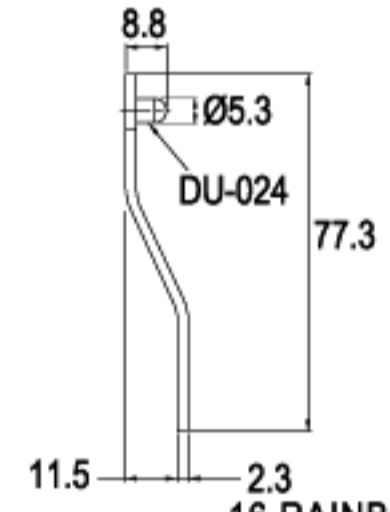

FINISH

LENGTH **33.0mm**

For: 161

G357-16

16 RAINBOW ZINC

LENGTH **70.0mm**

For: 161

G504-16

16 RAINBOW ZINC

LENGTH **77.3mm**

For: 161

G023-16

16 RAINBOW ZINC

LENGTH **80.0mm**

For: 161

G022-16