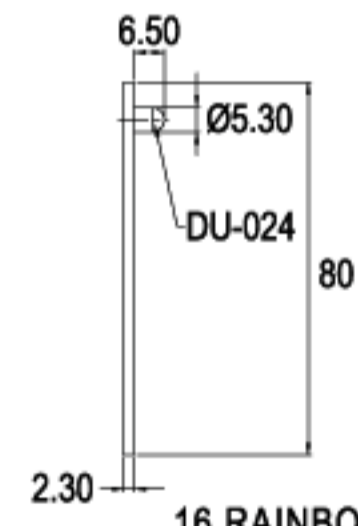

16 RAINBOW ZINC

LENGTH **77.3mm**

For: 161

G023-16

16 RAINBOW ZINC

LENGTH **80.0mm**

For: 161

G022-16