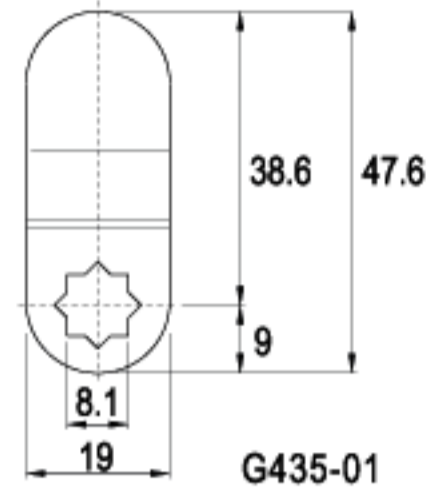

C149-16

G338-16

16 RAINBOW ZINC

LENGTH 46.0mm

CT213-16

G441-16

16 RAINBOW ZINC

LENGTH 46.5mm

C168-16

G367-16

16 RAINBOW ZINC

CAMS

LENGTH 47.6mm

G435-01

01 NICKEL

LENGTH 47.8mm

G344-16

16 RAINBOW ZINC

C153-16

LENGTH 48.0mm

G085-16

16 RAINBOW ZINC

C23-16

LENGTH 48.75mm

G064-16

16 RAINBOW ZINC

C04-16

LENGTH 48.8mm

G133-16

16 RAINBOW ZINC

C66-16

LENGTH 49.0mm