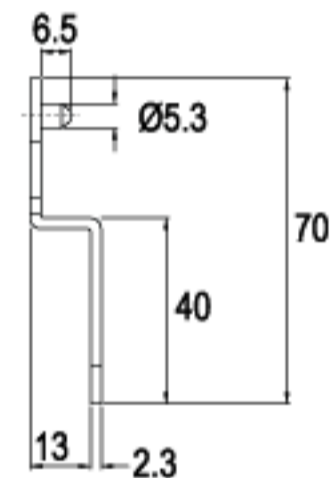

FINISH

LENGTH **33.0mm**

For: 161

G357-16

16 RAINBOW ZINC

LENGTH **70.0mm**

For: 161

G504-16

16 RAINBOW ZINC

LENGTH **77.3mm**

For: 161

G023-16

16 RAINBOW ZINC

LENGTH **80.0mm**

For: 161

G022-16