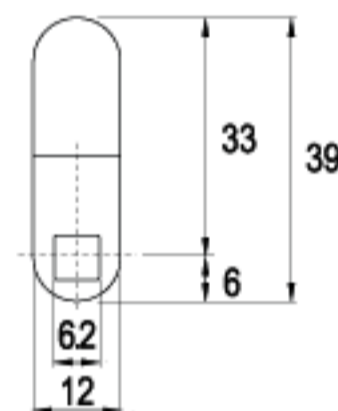

LENGTH 41.25mm

G538-16

16 RAINBOW ZINC

LENGTH 47.0mm

G490-16

16 RAINBOW ZINC

LENGTH 67.95mm

G533-16

16 RAINBOW ZINC

LENGTH 39.0mm

G-282-16

16 RAINBOW ZINC

LENGTH 41.0mm

G-281-16

16 RAINBOW ZINC

LENGTH 41.0mm