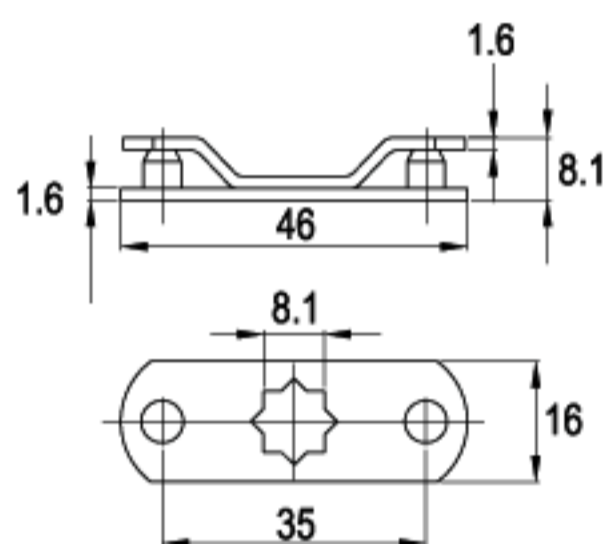

LENGTH 56.0mm

C128-16

G301-16

16 RAINBOW ZINC

LENGTH 73.0mm

C73-16

G146-16

16 RAINBOW ZINC

LENGTH 45.3mm

G535-16

16 RAINBOW ZINC

LENGTH 46.0mm

C13-16

16 RAINBOW ZINC

LENGTH 46.0mm

C77-16