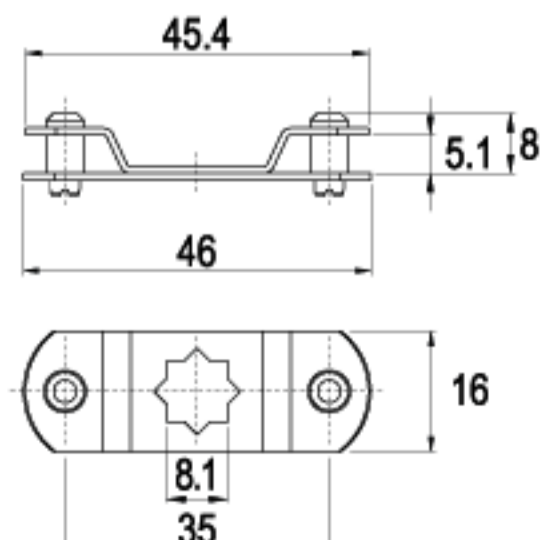

C191-16

G394-16

16 RAINBOW ZINC