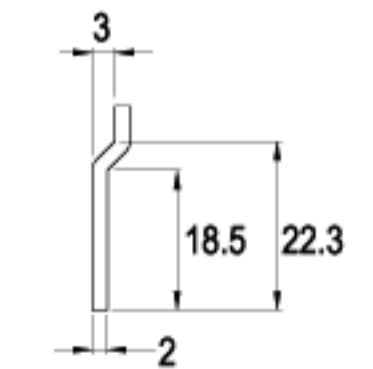

C10-16

G070-16

16 RAINBOW ZINC

LENGTH 27.0mm

C95-16

G215-16

16 RAINBOW ZINC

LENGTH 27.7mm