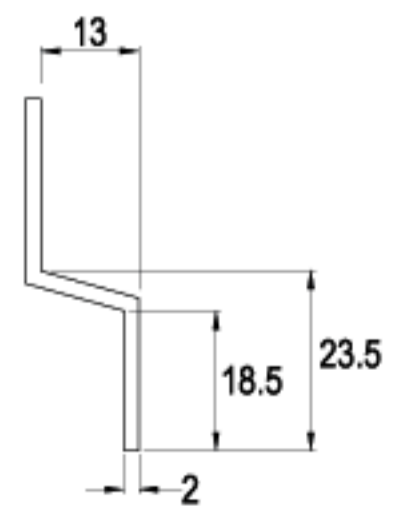

C168-16

G367-16