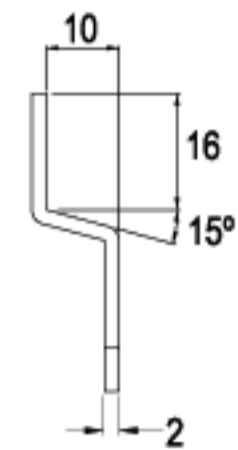

LENGTH 41.25mm

G538-16

16 RAINBOW ZINC

LENGTH 47.0mm

G490-16

16 RAINBOW ZINC

LENGTH 67.95mm

G533-16

CAMS FOR 515, 517

TYPE (G)

FINISH

LENGTH 20.0mm

G-429-16

16 RAINBOW ZINC

LENGTH 35.0mm

G-356-16

16 RAINBOW ZINC

LENGTH 39.0mm

G-282-16

16 RAINBOW ZINC

LENGTH 41.0mm

G-281-16

16 RAINBOW ZINC

LENGTH 41.0mm