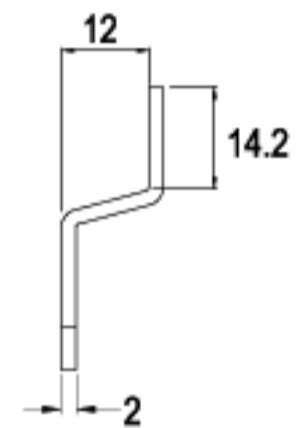

LENGTH 41.25mm

G538-16

16 RAINBOW ZINC

LENGTH 47.0mm

G490-16

16 RAINBOW ZINC

LENGTH 67.95mm

G533-16

16 RAINBOW ZINC

LENGTH 39.0mm

G-282-16

16 RAINBOW ZINC

LENGTH 41.0mm

G-281-16

16 RAINBOW ZINC

LENGTH 41.0mm