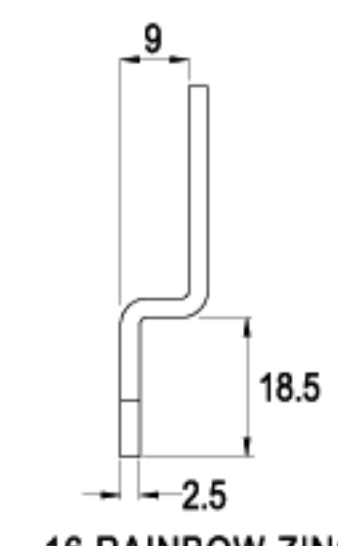

16 RAINBOW ZINC

CT237-16