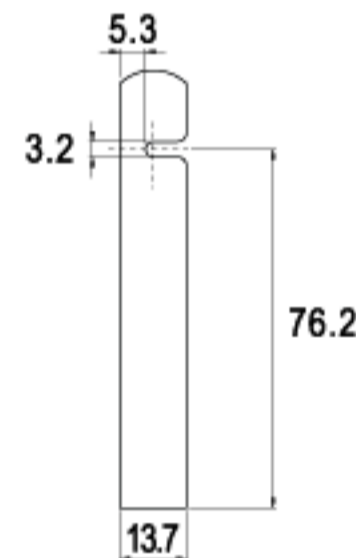

G010-16

16 RAINBOW ZINC

LENGTH 90.5mm

G013-16

16 RAINBOW ZINC

LENGTH 92.5mm

G008-16

16 RAINBOW ZINC

LENGTH 98.7mm

G006-16

16 RAINBOW ZINC

LENGTH 101.0mm

G112-16

16 RAINBOW ZINC

LENGTH 102.0mm

G011-16