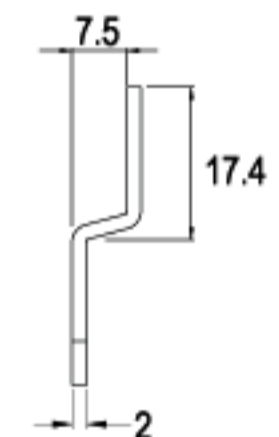

16 RAINBOW ZINC

LENGTH 39.0mm

G-282-16

16 RAINBOW ZINC

LENGTH 41.0mm

G-281-16

16 RAINBOW ZINC

LENGTH 41.0mm

LENGTH 33.7mm

G-263-16

16 RAINBOW ZINC

LENGTH 46.5mm

G-264-16

16 RAINBOW ZINC

LENGTH 49.0mm

G-266-16