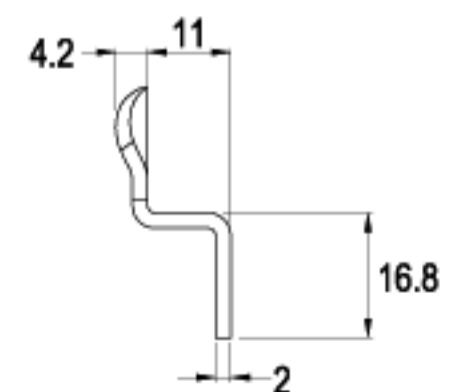

C203-16

G414-16