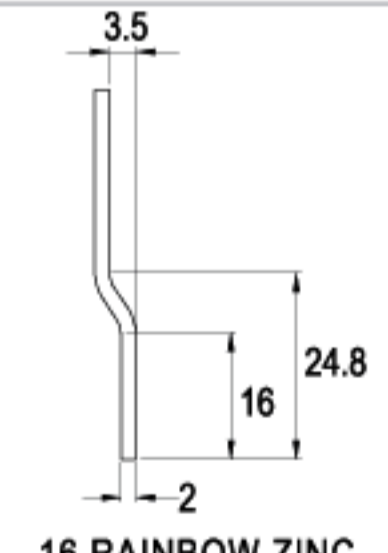

G064-16

16 RAINBOW ZINC

C04-16

LENGTH 48.8mm

G133-16

16 RAINBOW ZINC

C66-16

LENGTH 49.0mm