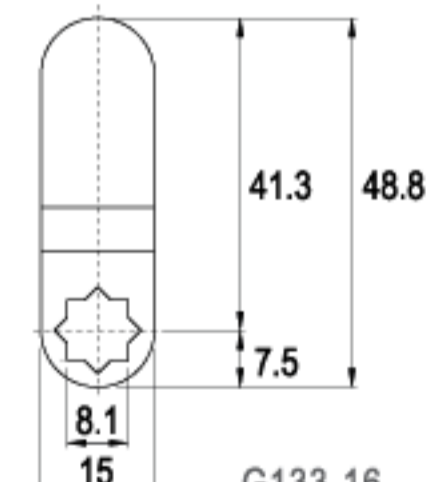

G344-16

16 RAINBOW ZINC

C153-16

LENGTH 48.0mm

G085-16

16 RAINBOW ZINC

C23-16

LENGTH 48.75mm

G064-16

16 RAINBOW ZINC

C04-16

LENGTH 48.8mm

G133-16

16 RAINBOW ZINC

C66-16

LENGTH 49.0mm