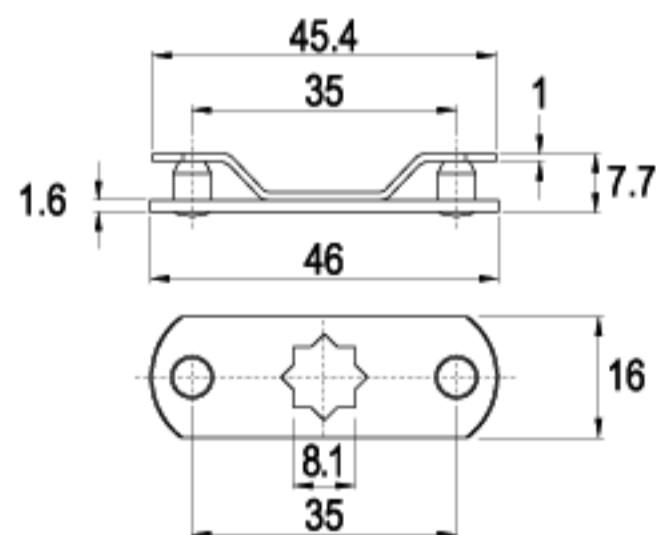

LENGTH 45.3mm

G535-16

16 RAINBOW ZINC

LENGTH 46.0mm

C13-16

16 RAINBOW ZINC

LENGTH 46.0mm

C77-16