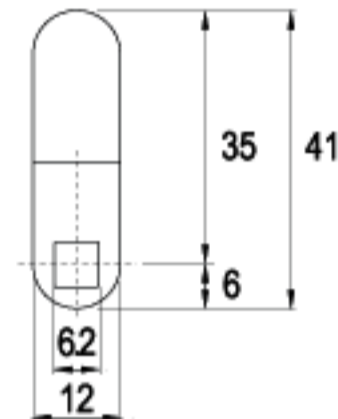

G-356-16

16 RAINBOW ZINC

LENGTH 39.0mm