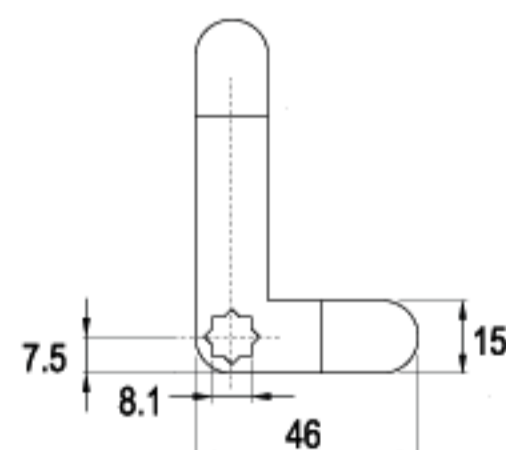

LENGTH 56.0mm

C128-16

G301-16

16 RAINBOW ZINC

LENGTH 73.0mm

C73-16

G146-16

16 RAINBOW ZINC

LENGTH 45.3mm

G535-16

16 RAINBOW ZINC

LENGTH 46.0mm

C13-16

16 RAINBOW ZINC

LENGTH 46.0mm

C77-16