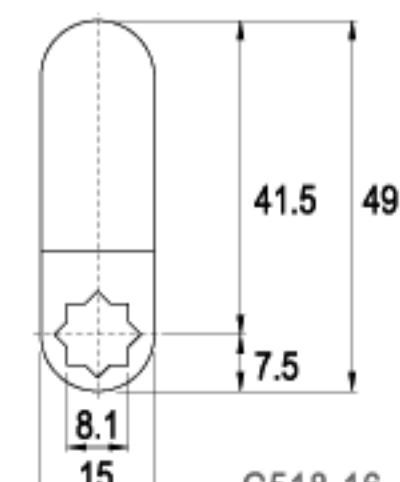

G064-16

16 RAINBOW ZINC

C04-16

LENGTH 48.8mm

G133-16

16 RAINBOW ZINC

C66-16

LENGTH 49.0mm