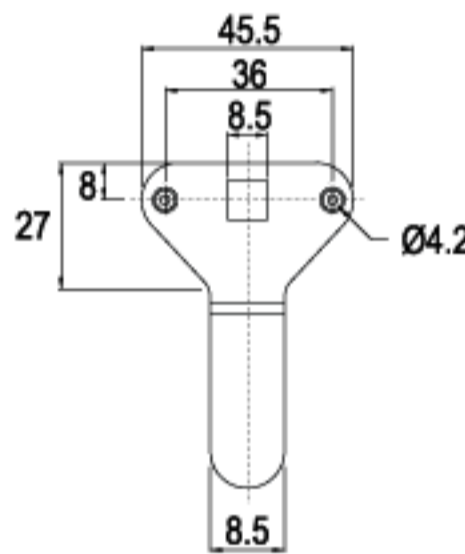

FINISH

LENGTH **33.0mm**

For: 161

G357-16

16 RAINBOW ZINC

LENGTH **70.0mm**

For: 161

G504-16

16 RAINBOW ZINC

LENGTH **77.3mm**

For: 161

G023-16

16 RAINBOW ZINC

LENGTH **80.0mm**

For: 161

G022-16