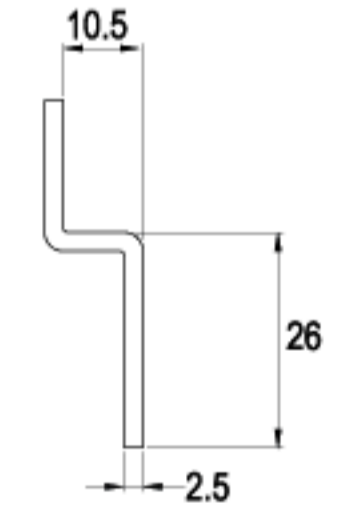

C149-16

G338-16

16 RAINBOW ZINC

LENGTH 46.0mm

CT213-16

G441-16

16 RAINBOW ZINC

LENGTH 46.5mm