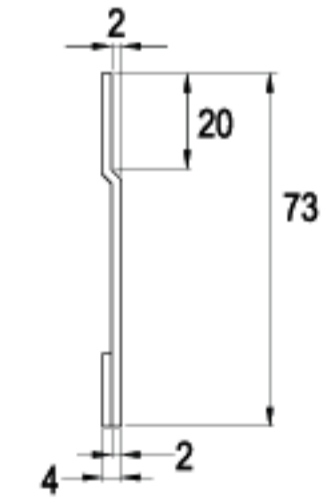

LENGTH 56.0mm

C128-16

G301-16

16 RAINBOW ZINC

LENGTH 73.0mm

C73-16

G146-16

16 RAINBOW ZINC