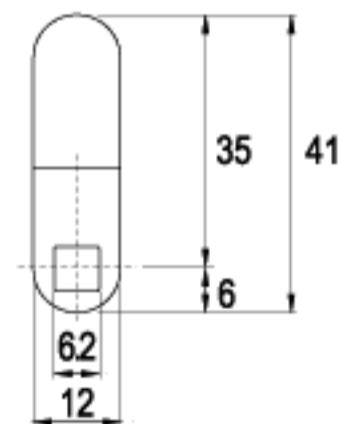

LENGTH 41.25mm

G538-16

16 RAINBOW ZINC

LENGTH 47.0mm

G490-16

16 RAINBOW ZINC

LENGTH 67.95mm

G533-16

16 RAINBOW ZINC

LENGTH 39.0mm

G-282-16

16 RAINBOW ZINC

LENGTH 41.0mm

G-281-16

16 RAINBOW ZINC

LENGTH 41.0mm

LENGTH 33.7mm

G-263-16

16 RAINBOW ZINC

LENGTH 46.5mm

G-264-16

16 RAINBOW ZINC

LENGTH 49.0mm

G-266-16