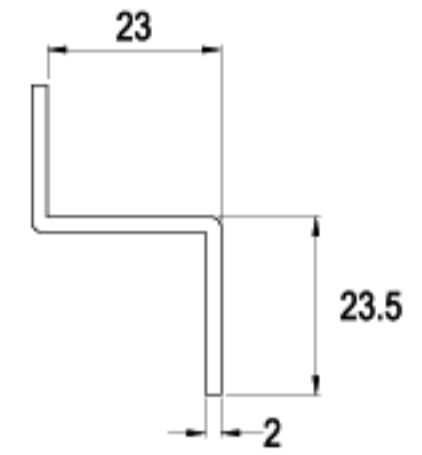

C65-16

G131-16

16 RAINBOW ZINC

LENGTH 26.8mm

C14-16

G076-16

16 RAINBOW ZINC

LENGTH 27.0mm