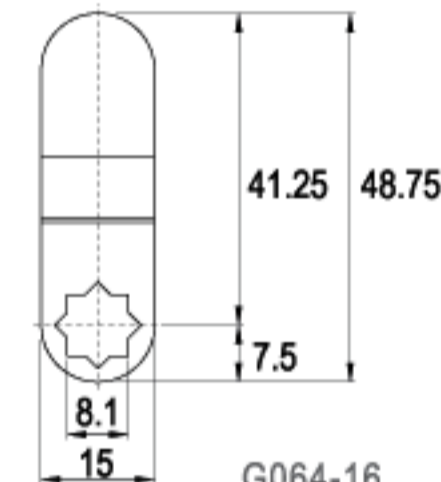

C168-16

G367-16

16 RAINBOW ZINC

CAMS

LENGTH 47.6mm

G435-01

01 NICKEL

LENGTH 47.8mm

G344-16

16 RAINBOW ZINC

C153-16

LENGTH 48.0mm

G085-16

16 RAINBOW ZINC

C23-16

LENGTH 48.75mm

G064-16

16 RAINBOW ZINC

C04-16

LENGTH 48.8mm

G133-16

16 RAINBOW ZINC

C66-16

LENGTH 49.0mm