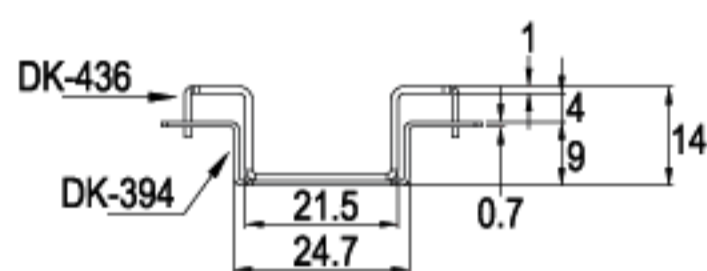

C160-16

G352-16

16 RAINBOW ZINC

LENGTH 45.3mm

G535-16

16 RAINBOW ZINC

LENGTH 46.0mm