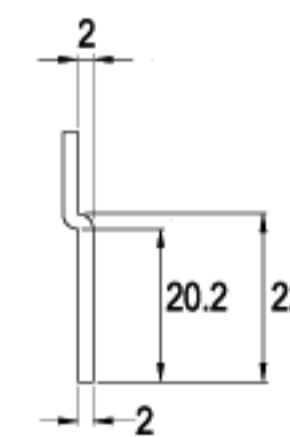

16 RAINBOW ZINC

LENGTH 37.0mm