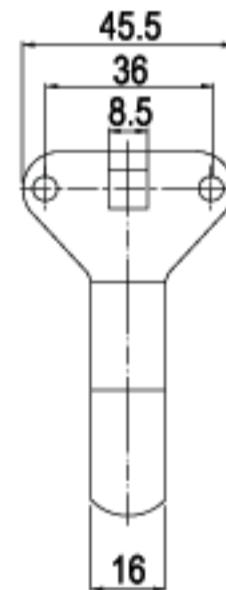

FINISH

LENGTH **33.0mm**

For: 161

G357-16

16 RAINBOW ZINC

LENGTH **70.0mm**

For: 161

G504-16

16 RAINBOW ZINC

LENGTH **77.3mm**

For: 161

G023-16

16 RAINBOW ZINC

LENGTH **80.0mm**

For: 161

G022-16