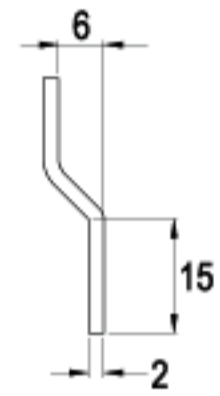

16 RAINBOW ZINC

LENGTH 39.0mm

G-282-16

16 RAINBOW ZINC

LENGTH 41.0mm

G-281-16

16 RAINBOW ZINC

LENGTH 41.0mm

G-280-16

16 RAINBOW ZINC

CAMS FOR 516

TYPE (G)

FINISH

LENGTH 24.7mm

G-262-16

16 RAINBOW ZINC

LENGTH 33.7mm

G-263-16

16 RAINBOW ZINC

LENGTH 46.5mm

G-264-16

16 RAINBOW ZINC

LENGTH 49.0mm

G-266-16