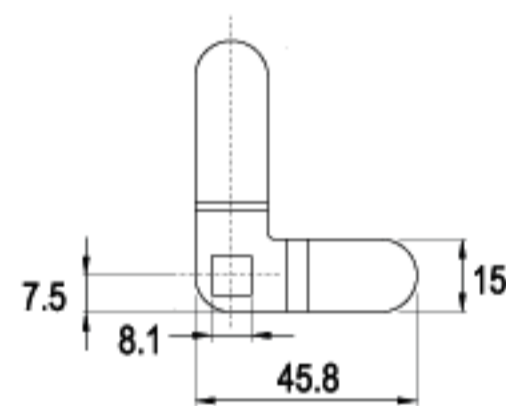

LENGTH 56.0mm

C128-16

G301-16

16 RAINBOW ZINC

LENGTH 73.0mm

C73-16

G146-16

16 RAINBOW ZINC