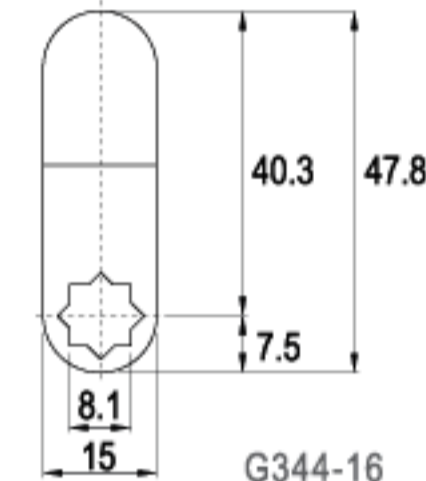

C149-16

G338-16

16 RAINBOW ZINC

LENGTH 46.0mm

CT213-16

G441-16

16 RAINBOW ZINC

LENGTH 46.5mm

C168-16

G367-16

16 RAINBOW ZINC

CAMS

LENGTH 47.6mm

G435-01

01 NICKEL

LENGTH 47.8mm

G344-16

16 RAINBOW ZINC

C153-16

LENGTH 48.0mm

G085-16

16 RAINBOW ZINC

C23-16

LENGTH 48.75mm

G064-16

16 RAINBOW ZINC

C04-16

LENGTH 48.8mm

G133-16

16 RAINBOW ZINC

C66-16

LENGTH 49.0mm